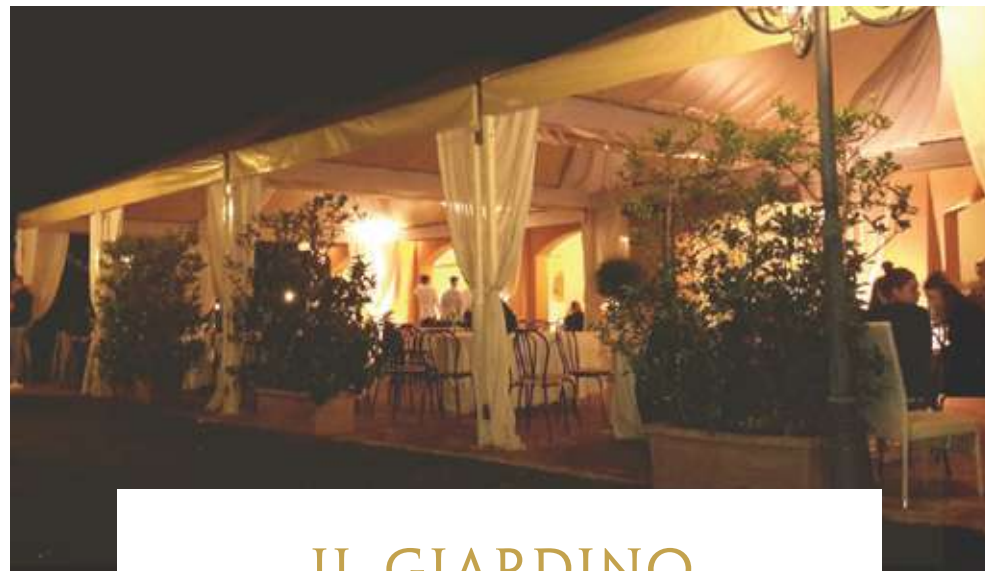

IL GIARDINO

Il vasto giardino esterno, che arriva fino alle sponde dell'Aniene, è stato riprogettato nel rispetto della sua originaria fisionomia con pini marittimi e rigogliose piante da clima mediterraneo, esso **per vastità e bellezza si presta perfettamente ad accogliere eleganti ricevimenti all'aperto.**

Lo spazio esterno si integra con quello interno fondendosi attraverso i vari percorsi e la maestosa scala curva in mattoni e travertino.